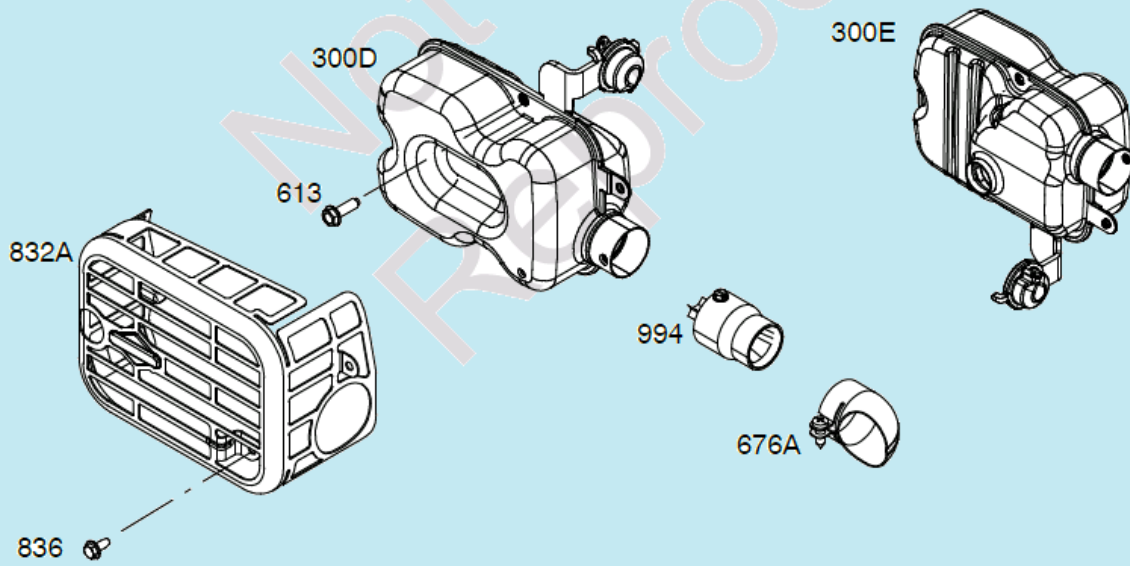

104M00

972A

972B

187

104M00

REF. NO.	PART NO.	DESCRIPTION	REF. NO.	PART NO.	DESCRIPTION	REF. NO.	PART NO.	DESCRIPTION
1	594100	Cylinder Assembly ----- Note ----- 595179 Cylinder Assembly Used on Type No(s). 0023, 0024, 0026, 0032, 0037, 0040, 0042, 0047, 0048, 0050, 0051, 0054, 0057, 0059, 0061, 0062, 0063, 0064, 0065, 0067, 0068, 0069, 0072, 0073, 0075, 0076, 0077, 0078, 0079, 0080, 0082, 0087, 0090, 0091, 0093, 0099, 0101, 0103, 0105, 0106, 0107, 0111, 0113, 0114, 0116, 0117.		595024	Crankshaft Used on Type No(s). 0017, 0021, 0034, 0036, 0044, 0046, 0048, 0054, 0061, 0062, 0068, 0070, 0077, 0080, 0081, 0088, 0091, 0092, 0098, 0104, 0105, 0106, 0108, 0109, 0110. 595241 Crankshaft Used on Type No(s). 0022, 0023, 0031, 0069, 0078, 0116, 0117, 0118. 595177 Crankshaft Used on Type No(s). 0039, 0052, 0083.	37	594103	Guard- Flywheel ----- Note ----- 594573 Guard- Flywheel Used on Type No(s). 0014, 0015, 0016, 0017, 0039, 0044, 0052, 0055, 0060, 0070, 0083, 0085, 0094, 0095, 0097, 0098, 0102, 0112. 595188 Guard- Flywheel Used on Type No(s). 0023, 0024, 0026, 0032, 0040, 0042, 0047, 0048, 0050, 0051, 0054, 0057, 0059, 0061, 0062, 0063, 0064, 0065, 0067, 0068, 0069, 0072, 0073, 0075, 0076, 0077, 0078, 0079, 0080, 0082, 0090, 0091, 0093, 0101, 0103, 0105, 0106, 0107, 0111, 0113, 0114, 0116, 0117. 595189 Guard- Flywheel Used on Type No(s). 0037, 0087, 0099.
3	299819s	Seal- Oil (Magneto Side)	20	399781s	Seal- Oil (PTO Side)	40	594092	Retainer- Valve
4	594101	Sump- Engine	22	692551	Screw (Crankcase Cover/Sump)	43	697799	Slinger- Governor/Oil ----- Note ----- 594560 Slinger- Governor/Oil Used on Type No(s). 0012, 0016, 0024, 0053, 0055, 0060, 0074, 0095, 0096, 0115.
5	594091	Head- Cylinder	22A	590763	Screw (Crankcase Cover/Sump)	45	590514	Tappet- Valve
7	592358	Gasket- Cylinder Head	23	595185	Flywheel	46	594090	Camshaft
11	590522	Tube- Breather	23A	594054	Flywheel	58	591108	Rope- Starter
12	799587	Gasket- Crankcase	23B	595183	Flywheel	60A	281434s	Grip- Starter Rope
13	590512	Screw (Cylinder Head)	24	222698s	Key- Flywheel	78	793480	Screw (Flywheel Guard)
16	594104	Crankshaft ----- Note ----- 594507 Crankshaft Used on Type No(s). 0010, 0028, 0040, 0043, 0051, 0056, 0082. 594572 Crankshaft Used on Type No(s). 0014, 0016, 0024, 0029, 0030, 0031, 0032, 0033, 0035, 0037, 0045, 0047, 0049, 0050, 0055, 0063, 0064, 0075, 0076, 0079, 0094, 0112.	25	594099	Piston Assembly (Standard)	104	590558	Pin- Float Hinge
			26	594098	Ring Set (Standard)	105	594581	Valve- Float Needle ----- Note ----- 698537 Valve- Float Needle Used on Type No(s). 0060.
			27	691588	Lock- Piston Pin			
			28	298909	Pin- Piston			
			29	594089	Rod- Connecting			
			32	691664	Screw (Connecting Rod)			
			33	594095	Valve- Exhaust			
			34	594094	Valve- Intake			
			35	590532	Spring- Valve (Intake)			
			36	590532	Spring- Valve (Exhaust)			