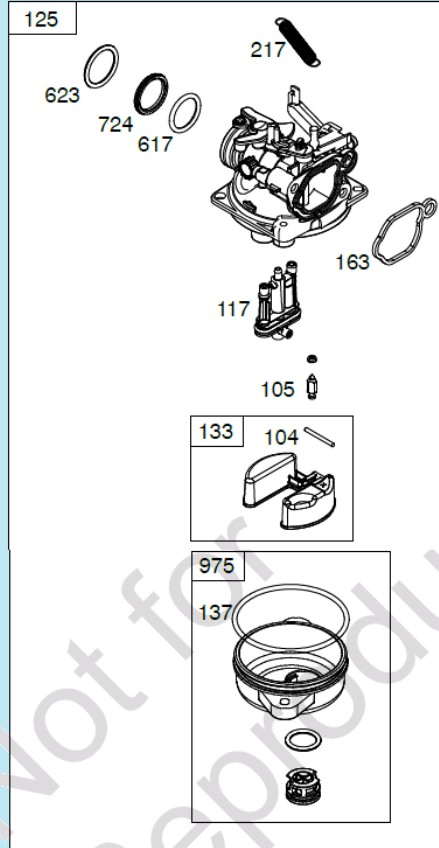

104M00

972A

972B

187

104M00

REF. NO.	PART NO.	DESCRIPTION	REF. NO.	PART NO.	DESCRIPTION	REF. NO.	PART NO.	DESCRIPTION
1	594100	Cylinder Assembly ----- Note ----- 595179 Cylinder Assembly Used on Type No(s). 0023, 0024, 0026, 0032, 0037, 0040, 0042, 0047, 0048, 0050, 0051, 0054, 0057, 0059, 0061, 0062, 0063, 0064, 0065, 0067, 0068, 0069, 0072, 0073, 0075, 0076, 0077, 0078, 0079, 0080, 0082, 0087, 0090, 0091, 0093, 0099, 0101, 0103, 0105, 0106, 0107, 0111, 0113, 0114, 0116, 0117.		595024	Crankshaft Used on Type No(s). 0017, 0021, 0034, 0036, 0044, 0046, 0048, 0054, 0061, 0062, 0068, 0070, 0077, 0080, 0081, 0088, 0091, 0092, 0098, 0104, 0105, 0106, 0108, 0109, 0110. 595241 Crankshaft Used on Type No(s). 0022, 0023, 0031, 0069, 0078, 0116, 0117, 0118. 595177 Crankshaft Used on Type No(s). 0039, 0052, 0083.	37	594103	Guard- Flywheel ----- Note ----- 594573 Guard- Flywheel Used on Type No(s). 0014, 0015, 0016, 0017, 0039, 0044, 0052, 0055, 0060, 0070, 0083, 0085, 0094, 0095, 0097, 0098, 0102, 0112. 595188 Guard- Flywheel Used on Type No(s). 0023, 0024, 0026, 0032, 0040, 0042, 0047, 0048, 0050, 0051, 0054, 0057, 0059, 0061, 0062, 0063, 0064, 0065, 0067, 0068, 0069, 0072, 0073, 0075, 0076, 0077, 0078, 0079, 0080, 0082, 0090, 0091, 0093, 0101, 0103, 0105, 0106, 0107, 0111, 0113, 0114, 0116, 0117. 595189 Guard- Flywheel Used on Type No(s). 0037, 0087, 0099.
3	299819s	Seal- Oil (Magneto Side)	20	399781s	Seal- Oil (PTO Side)	40	594092	Retainer- Valve
4	594101	Sump- Engine	22	692551	Screw (Crankcase Cover/Sump)	43	697799	Slinger- Governor/Oil ----- Note ----- 594560 Slinger- Governor/Oil Used on Type No(s). 0012, 0016, 0024, 0053, 0055, 0060, 0074, 0095, 0096, 0115.
5	594091	Head- Cylinder	22A	590763	Screw (Crankcase Cover/Sump)	45	590514	Tappet- Valve
7	592358	Gasket- Cylinder Head	23	595185	Flywheel	46	594090	Camshaft
11	590522	Tube- Breather	23A	594054	Flywheel	58	591108	Rope- Starter
12	799587	Gasket- Crankcase	23B	595183	Flywheel	60A	281434s	Grip- Starter Rope
13	590512	Screw (Cylinder Head)	24	222698s	Key- Flywheel	78	793480	Screw (Flywheel Guard)
16	594104	Crankshaft ----- Note ----- 594507 Crankshaft Used on Type No(s). 0010, 0028, 0040, 0043, 0051, 0056, 0082. 594572 Crankshaft Used on Type No(s). 0014, 0016, 0024, 0029, 0030, 0031, 0032, 0033, 0035, 0037, 0045, 0047, 0049, 0050, 0055, 0063, 0064, 0075, 0076, 0079, 0094, 0112.	25	594099	Piston Assembly (Standard)	104	590558	Pin- Float Hinge
			26	594098	Ring Set (Standard)	105	594581	Valve- Float Needle ----- Note ----- 698537 Valve- Float Needle Used on Type No(s). 0060.
			27	691588	Lock- Piston Pin			
			28	298909	Pin- Piston			
			29	594089	Rod- Connecting			
			32	691664	Screw (Connecting Rod)			
			33	594095	Valve- Exhaust			
			34	594094	Valve- Intake			
			35	590532	Spring- Valve (Intake)			
			36	590532	Spring- Valve (Exhaust)			