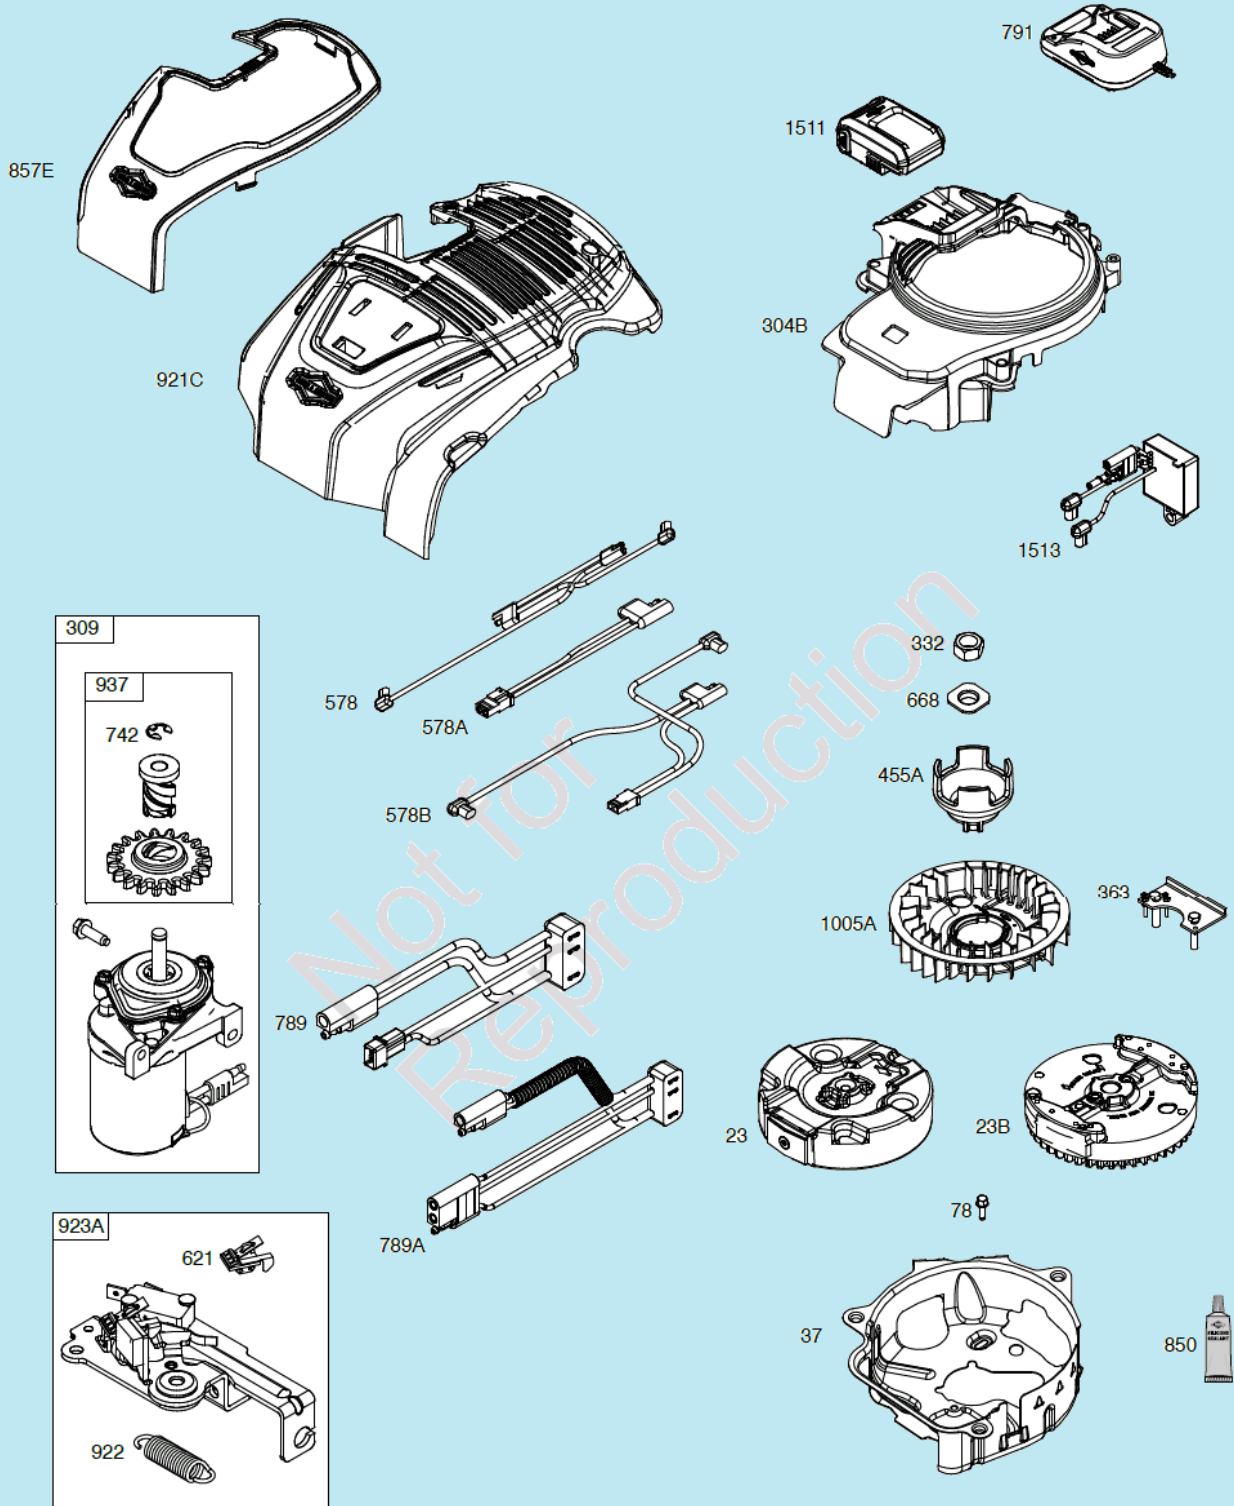

104M00

972A

972B

187

104M00

REF. NO.	PART NO.	DESCRIPTION	REF. NO.	PART NO.	DESCRIPTION	REF. NO.	PART NO.	DESCRIPTION
1	594100	Cylinder Assembly ----- Note ----- 595179 Cylinder Assembly Used on Type No(s). 0023, 0024, 0026, 0032, 0037, 0040, 0042, 0047, 0048, 0050, 0051, 0054, 0057, 0059, 0061, 0062, 0063, 0064, 0065, 0067, 0068, 0069, 0072, 0073, 0075, 0076, 0077, 0078, 0079, 0080, 0082, 0087, 0090, 0091, 0093, 0099, 0101, 0103, 0105, 0106, 0107, 0111, 0113, 0114, 0116, 0117.		595024	Crankshaft Used on Type No(s). 0017, 0021, 0034, 0036, 0044, 0046, 0048, 0054, 0061, 0062, 0068, 0070, 0077, 0080, 0081, 0088, 0091, 0092, 0098, 0104, 0105, 0106, 0108, 0109, 0110. 595241 Crankshaft Used on Type No(s). 0022, 0023, 0031, 0069, 0078, 0116, 0117, 0118. 595177 Crankshaft Used on Type No(s). 0039, 0052, 0083.	37	594103	Guard- Flywheel ----- Note ----- 594573 Guard- Flywheel Used on Type No(s). 0014, 0015, 0016, 0017, 0039, 0044, 0052, 0055, 0060, 0070, 0083, 0085, 0094, 0095, 0097, 0098, 0102, 0112. 595188 Guard- Flywheel Used on Type No(s). 0023, 0024, 0026, 0032, 0040, 0042, 0047, 0048, 0050, 0051, 0054, 0057, 0059, 0061, 0062, 0063, 0064, 0065, 0067, 0068, 0069, 0072, 0073, 0075, 0076, 0077, 0078, 0079, 0080, 0082, 0090, 0091, 0093, 0101, 0103, 0105, 0106, 0107, 0111, 0113, 0114, 0116, 0117. 595189 Guard- Flywheel Used on Type No(s). 0037, 0087, 0099.
3	299819s	Seal- Oil (Magneto Side)	20	399781s	Seal- Oil (PTO Side)	40	594092	Retainer- Valve
4	594101	Sump- Engine	22	692551	Screw (Crankcase Cover/Sump)	43	697799	Slinger- Governor/Oil ----- Note ----- 594560 Slinger- Governor/Oil Used on Type No(s). 0012, 0016, 0024, 0053, 0055, 0060, 0074, 0095, 0096, 0115.
5	594091	Head- Cylinder	22A	590763	Screw (Crankcase Cover/Sump)	45	590514	Tappet- Valve
7	592358	Gasket- Cylinder Head	23	595185	Flywheel	46	594090	Camshaft
11	590522	Tube- Breather	23A	594054	Flywheel	58	591108	Rope- Starter
12	799587	Gasket- Crankcase	23B	595183	Flywheel	60A	281434s	Grip- Starter Rope
13	590512	Screw (Cylinder Head)	24	222698s	Key- Flywheel	78	793480	Screw (Flywheel Guard)
16	594104	Crankshaft ----- Note ----- 594507 Crankshaft Used on Type No(s). 0010, 0028, 0040, 0043, 0051, 0056, 0082. 594572 Crankshaft Used on Type No(s). 0014, 0016, 0024, 0029, 0030, 0031, 0032, 0033, 0035, 0037, 0045, 0047, 0049, 0050, 0055, 0063, 0064, 0075, 0076, 0079, 0094, 0112.	25	594099	Piston Assembly (Standard)	104	590558	Pin- Float Hinge
			26	594098	Ring Set (Standard)	105	594581	Valve- Float Needle ----- Note ----- 698537 Valve- Float Needle Used on Type No(s). 0060.
			27	691588	Lock- Piston Pin			
			28	298909	Pin- Piston			
			29	594089	Rod- Connecting			
			32	691664	Screw (Connecting Rod)			
			33	594095	Valve- Exhaust			
			34	594094	Valve- Intake			
			35	590532	Spring- Valve (Intake)			
			36	590532	Spring- Valve (Exhaust)			