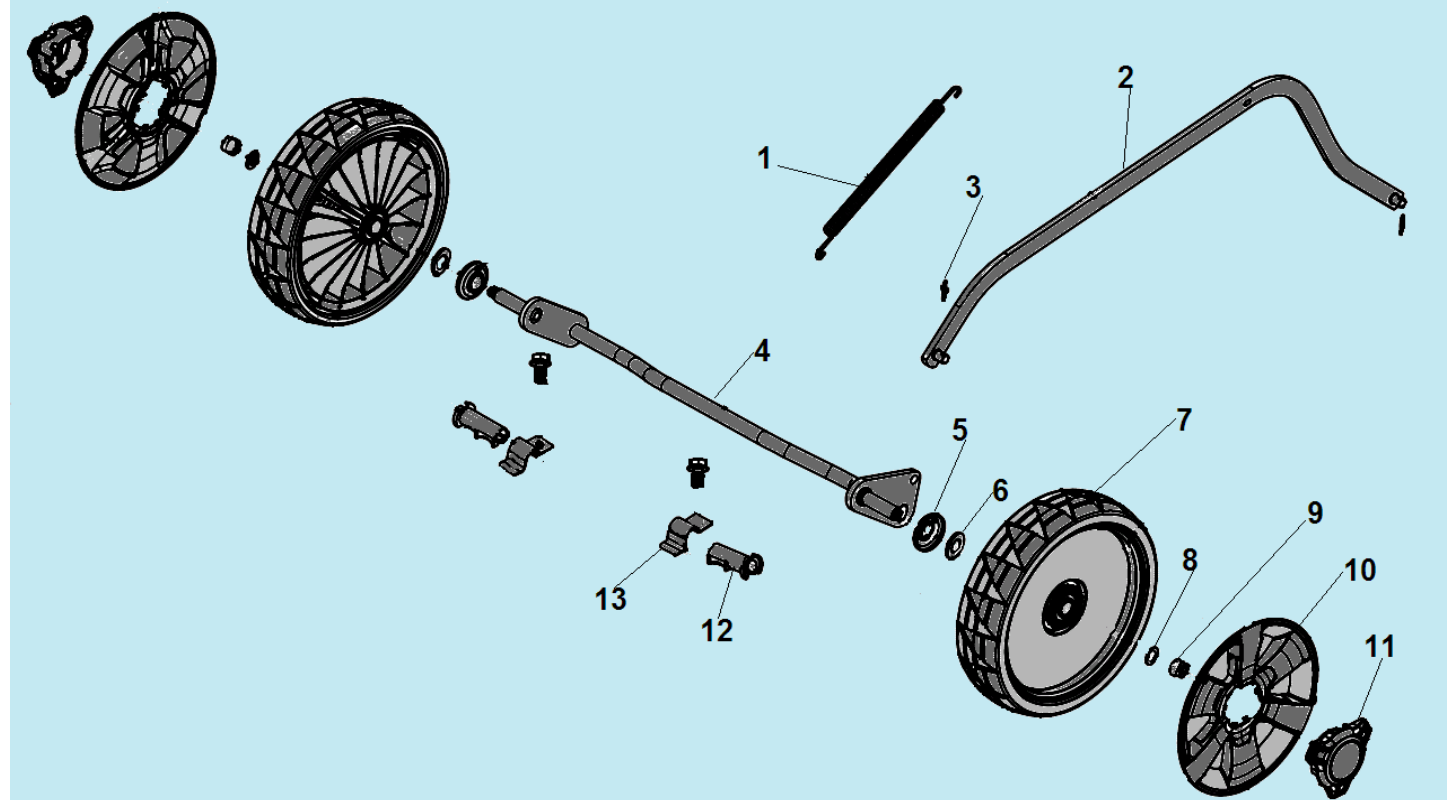

№	Артикул	Наименование	К-во	№	Артикул	Наименование	К-во
1	23021D07D010	Пружина тяги	1	8	GB/T 95	Шайба 8x16x1,6	2
2	23010F18S010	Тяга рычага регулировки высоты колес	1	9	GB/T 6172.2	Гайка М8	2
3	23031T01D01A	Шплинт	2	10	20021T210000	Колпак переднего колеса	2
4	21010F160000	Ось передних колес	1	11	20021T20C010	Заглушка колпака	2
5	21053T010000	Пыльник	2	12	CH86825AW	Вкладыш крепления оси	2
6	GB/T 95	Шайба 13x25x1	2	13	CH83964BW	Кронштейн крепления оси	2
7	20050T200000	Переднее колесо комплект	2	14