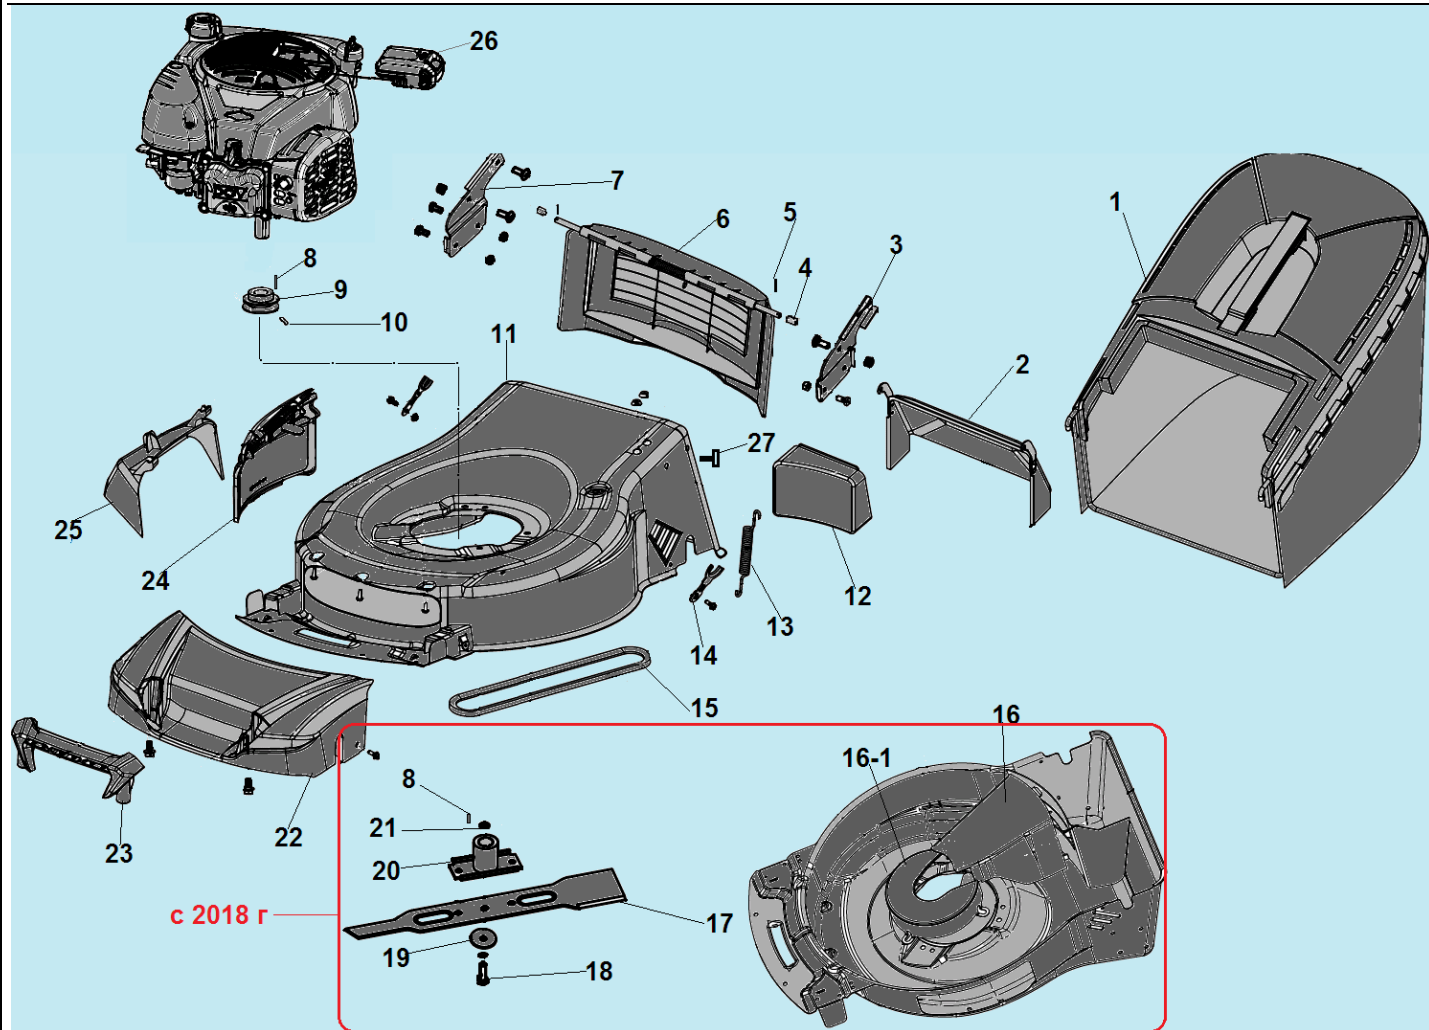

до 2018 г

№	Артикул	Наименование	К-во	№	Артикул	Наименование	К-во
1	35000F050000	Травосборник	1	14	22081F16Y010	Фиксатор вала редуктора	2
2	34080F160000	Дефлектор выброса травы назад	1	15	24211F050000	Ремень Z762	1
3	13071F16S010	Левый кронштейн крепления рукояток	1	16	11051F160000	Кожух ремня	1
4	34031F16D010	Втулки оси крышки	2	17	C5184	Нож для травы	1
5	23031T01D01A	Штифт	2	18	3/8-24X38	Болт крепления ножа	1
6	34010F160000	Крышка отсека травосборника комплект с осью	1	19	31061T01Z010	Шайба ф52x7 мм	1
7	13081F16S010	Правый кронштейн крепления рукояток	1	20	30010T06D010	Адаптер ножа	1
8	30051T01000A	Шпонка	2	21	11071T010000	Шайба адаптера	1
9	24202T00Y01B	Шкив ремня	1	22	11031F160000	Передняя панель	1
10	GB/T 77	Винт крепления шкива М6х15	1	23	11035F160000	Накладка панели	1
11	10010F160000	Корпус (дека)	1	24	34100F160000	Крышка отсека выброса травы	1
12	34081F16000A	Заглушка деки	1	25	34104F160000	Направляющая бокового выброса травы	1
13	24103T01D010	Пружина фиксации редуктора	1	26	79014T010000	АКБ	1

*адаптер 30010T02Y010 применяется до s/n 33032000050 и после s/n 3303210900101, вал 22,2 мм
адаптер 30010T06Y010 применяется в диапазоне s/n 33032000051-3303210900100, вал 25мм

№	Артикул	Наименование	К-во	№	Артикул	Наименование	К-во
1	34100F160000	Крышка отсека выброса травы	1	5	34103F160000	Крышка отсека выброса травы	1
2	34019F16D010	Болт М6х16	2	6	34101F16Y010	Кронштейн крепления крышки	1
3	34102F16D010	Ось крепления крышки	1	7	34105F16D010	Пружина	1
4	GB/T 896-86	Стопорная шайба	1				