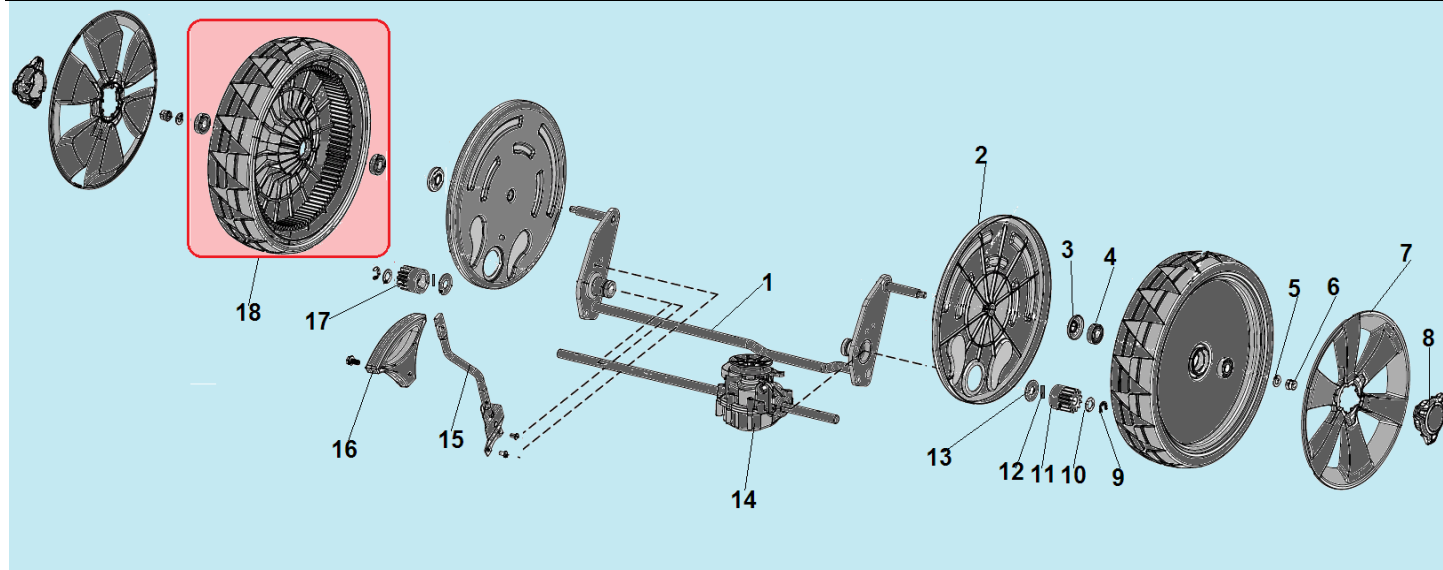

№	Артикул	Наименование	К-во	№	Артикул	Наименование	К-во
1	22305F180000	Ось задних колес	1	10	24007C04D010	Регулировочная шайба	2
2	20101T230000	Внутренний колпак колеса	2	11	24312T010000	Шестерня привода колеса	1
3	21053T010000	Пыльник подшипника колеса	2	12	24302T010000	Штифт	2
4	RBC-281208-ST	Подшипник колеса 6001Z	4	13	GB/T 95	Пластинчатая шайба	2
5	GB/T 95	Шайба 8x16x1,6 мм	2	14	24000F16MS00	Редуктор привода колес	1
6	GB/T 6172.2	Гайка M8	2	15	22220F18Y010	Рычаг регулировки высоты	1
7	20022T230000	Наружный колпак колеса	2	16	22231T010000	Ручка рычага	1
8	20021T20C010	Заглушка колпака	2	17	24311T010000	Шестерня привода колеса	1
9	24321C04Z010	Стопорная шайба	2	18	20050T230000	Заднее колесо комплект	2