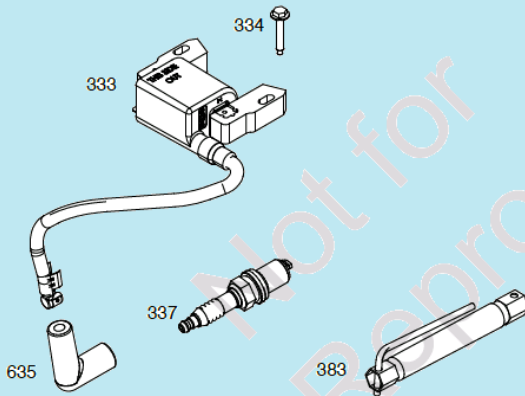

104M00

972A

972B

187

104M00

REF. NO.	PART NO.	DESCRIPTION	REF. NO.	PART NO.	DESCRIPTION	REF. NO.	PART NO.	DESCRIPTION
1	594100	Cylinder Assembly ----- Note ----- 595179 Cylinder Assembly Used on Type No(s). 0023, 0024, 0026, 0032, 0037, 0040, 0042, 0047, 0048, 0050, 0051, 0054, 0057, 0059, 0061, 0062, 0063, 0064, 0065, 0067, 0068, 0069, 0072, 0073, 0075, 0076, 0077, 0078, 0079, 0080, 0082, 0087, 0090, 0091, 0093, 0099, 0101, 0103, 0105, 0106, 0107, 0111, 0113, 0114, 0116, 0117.		595024	Crankshaft Used on Type No(s). 0017, 0021, 0034, 0036, 0044, 0046, 0048, 0054, 0061, 0062, 0068, 0070, 0077, 0080, 0081, 0088, 0091, 0092, 0098, 0104, 0105, 0106, 0108, 0109, 0110. 595241 Crankshaft Used on Type No(s). 0022, 0023, 0031, 0069, 0078, 0116, 0117, 0118. 595177 Crankshaft Used on Type No(s). 0039, 0052, 0083.	37	594103	Guard- Flywheel ----- Note ----- 594573 Guard- Flywheel Used on Type No(s). 0014, 0015, 0016, 0017, 0039, 0044, 0052, 0055, 0060, 0070, 0083, 0085, 0094, 0095, 0097, 0098, 0102, 0112. 595188 Guard- Flywheel Used on Type No(s). 0023, 0024, 0026, 0032, 0040, 0042, 0047, 0048, 0050, 0051, 0054, 0057, 0059, 0061, 0062, 0063, 0064, 0065, 0067, 0068, 0069, 0072, 0073, 0075, 0076, 0077, 0078, 0079, 0080, 0082, 0090, 0091, 0093, 0101, 0103, 0105, 0106, 0107, 0111, 0113, 0114, 0116, 0117. 595189 Guard- Flywheel Used on Type No(s). 0037, 0087, 0099.
3	299819s	Seal- Oil (Magneto Side)	20	399781s	Seal- Oil (PTO Side)	40	594092	Retainer- Valve
4	594101	Sump- Engine	22	692551	Screw (Crankcase Cover/Sump)	43	697799	Slinger- Governor/Oil ----- Note ----- 594560 Slinger- Governor/Oil Used on Type No(s). 0012, 0016, 0024, 0053, 0055, 0060, 0074, 0095, 0096, 0115.
5	594091	Head- Cylinder	22A	590763	Screw (Crankcase Cover/Sump)	45	590514	Tappet- Valve
7	592358	Gasket- Cylinder Head	23	595185	Flywheel	46	594090	Camshaft
11	590522	Tube- Breather	23A	594054	Flywheel	58	591108	Rope- Starter
12	799587	Gasket- Crankcase	23B	595183	Flywheel	60A	281434s	Grip- Starter Rope
13	590512	Screw (Cylinder Head)	24	222698s	Key- Flywheel	78	793480	Screw (Flywheel Guard)
16	594104	Crankshaft ----- Note ----- 594507 Crankshaft Used on Type No(s). 0010, 0028, 0040, 0043, 0051, 0056, 0082. 594572 Crankshaft Used on Type No(s). 0014, 0016, 0024, 0029, 0030, 0031, 0032, 0033, 0035, 0037, 0045, 0047, 0049, 0050, 0055, 0063, 0064, 0075, 0076, 0079, 0094, 0112.	25	594099	Piston Assembly (Standard)	104	590558	Pin- Float Hinge
			26	594098	Ring Set (Standard)	105	594581	Valve- Float Needle ----- Note ----- 698537 Valve- Float Needle Used on Type No(s). 0060.
			27	691588	Lock- Piston Pin			
			28	298909	Pin- Piston			
			29	594089	Rod- Connecting			
			32	691664	Screw (Connecting Rod)			
			33	594095	Valve- Exhaust			
			34	594094	Valve- Intake			
			35	590532	Spring- Valve (Intake)			
			36	590532	Spring- Valve (Exhaust)			