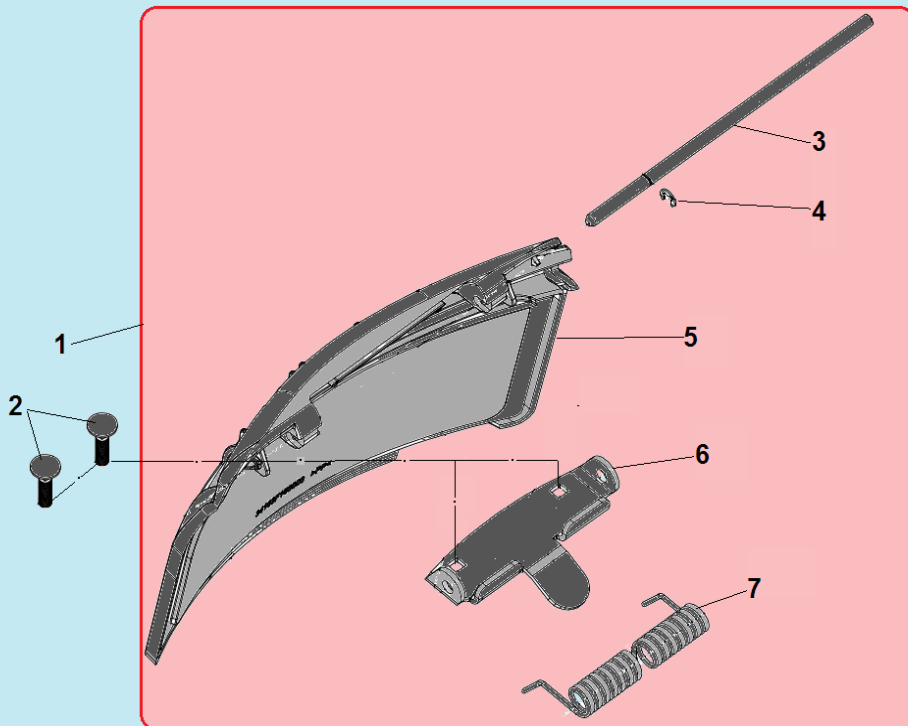

до 2018 г

№	Артикул	Наименование	К-во	№	Артикул	Наименование	К-во
1	35000F050000	Травосборник	1	14	22081F16Y010	Фиксатор вала редуктора	2
2	34080F160000	Дефлектор выброса травы назад	1	15	24211F050000	Ремень Z762	1
3	13071F16S010	Левый кронштейн крепления рукояток	1	16	11051F160000	Кожух ремня	1
4	34031F16D010	Втулки оси крышки	2	17	C5184	Нож для травы	1
5	23031T01D01A	Штифт	2	18	3/8-24X38	Болт крепления ножа	1
6	34010F160000	Крышка отсека травосборника комплект с осью	1	19	31061T01Z010	Шайба ф52x7 мм	1
7	13081F16S010	Правый кронштейн крепления рукояток	1	20	30010T06D010	Адаптер ножа	1
8	30051T01000A	Шпонка	2	21	11071T010000	Шайба адаптера	1
9	24202T00Y01B	Шкив ремня	1	22	11031F160000	Передняя панель	1
10	GB/T 77	Винт крепления шкива М6х15	1	23	11035F160000	Накладка панели	1
11	10010F160000	Корпус (дека)	1	24	34100F160000	Крышка отсека выброса травы	1
12	34081F16000A	Заглушка деки	1	25	34104F160000	Направляющая бокового выброса травы	1
13	24103T01D010	Пружина фиксации редуктора	1	26	79014T010000	АКБ	1

*адаптер 30010T02Y010 применяется до s/n 33032000050 и после s/n 3303210900101, вал 22,2 мм
адаптер 30010T06Y010 применяется в диапазоне s/n 33032000051-3303210900100, вал 25мм

№	Артикул	Наименование	К-во	№	Артикул	Наименование	К-во
1	34100F160000	Крышка отсека выброса травы	1	5	34103F160000	Крышка отсека выброса травы	1
2	34019F16D010	Болт М6х16	2	6	34101F16Y010	Кронштейн крепления крышки	1
3	34102F16D010	Ось крепления крышки	1	7	34105F16D010	Пружина	1
4	GB/T 896-86	Стопорная шайба	1				