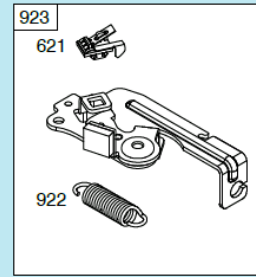

104M00

972A

972B

187

104M00

REF. NO.	PART NO.	DESCRIPTION	REF. NO.	PART NO.	DESCRIPTION	REF. NO.	PART NO.	DESCRIPTION
1	594100	Cylinder Assembly ----- Note ----- 595179 Cylinder Assembly Used on Type No(s). 0023, 0024, 0026, 0032, 0037, 0040, 0042, 0047, 0048, 0050, 0051, 0054, 0057, 0059, 0061, 0062, 0063, 0064, 0065, 0067, 0068, 0069, 0072, 0073, 0075, 0076, 0077, 0078, 0079, 0080, 0082, 0087, 0090, 0091, 0093, 0099, 0101, 0103, 0105, 0106, 0107, 0111, 0113, 0114, 0116, 0117.		595024	Crankshaft Used on Type No(s). 0017, 0021, 0034, 0036, 0044, 0046, 0048, 0054, 0061, 0062, 0068, 0070, 0077, 0080, 0081, 0088, 0091, 0092, 0098, 0104, 0105, 0106, 0108, 0109, 0110. 595241 Crankshaft Used on Type No(s). 0022, 0023, 0031, 0069, 0078, 0116, 0117, 0118. 595177 Crankshaft Used on Type No(s). 0039, 0052, 0083.	37	594103	Guard- Flywheel ----- Note ----- 594573 Guard- Flywheel Used on Type No(s). 0014, 0015, 0016, 0017, 0039, 0044, 0052, 0055, 0060, 0070, 0083, 0085, 0094, 0095, 0097, 0098, 0102, 0112. 595188 Guard- Flywheel Used on Type No(s). 0023, 0024, 0026, 0032, 0040, 0042, 0047, 0048, 0050, 0051, 0054, 0057, 0059, 0061, 0062, 0063, 0064, 0065, 0067, 0068, 0069, 0072, 0073, 0075, 0076, 0077, 0078, 0079, 0080, 0082, 0090, 0091, 0093, 0101, 0103, 0105, 0106, 0107, 0111, 0113, 0114, 0116, 0117. 595189 Guard- Flywheel Used on Type No(s). 0037, 0087, 0099.
3	299819s	Seal- Oil (Magneto Side)	20	399781s	Seal- Oil (PTO Side)	40	594092	Retainer- Valve
4	594101	Sump- Engine	22	692551	Screw (Crankcase Cover/Sump)	43	697799	Slinger- Governor/Oil ----- Note ----- 594560 Slinger- Governor/Oil Used on Type No(s). 0012, 0016, 0024, 0053, 0055, 0060, 0074, 0095, 0096, 0115.
5	594091	Head- Cylinder	22A	590763	Screw (Crankcase Cover/Sump)	45	590514	Tappet- Valve
7	592358	Gasket- Cylinder Head	23	595185	Flywheel	46	594090	Camshaft
11	590522	Tube- Breather	23A	594054	Flywheel	58	591108	Rope- Starter
12	799587	Gasket- Crankcase	23B	595183	Flywheel	60A	281434s	Grip- Starter Rope
13	590512	Screw (Cylinder Head)	24	222698s	Key- Flywheel	78	793480	Screw (Flywheel Guard)
16	594104	Crankshaft ----- Note ----- 594507 Crankshaft Used on Type No(s). 0010, 0028, 0040, 0043, 0051, 0056, 0082. 594572 Crankshaft Used on Type No(s). 0014, 0016, 0024, 0029, 0030, 0031, 0032, 0033, 0035, 0037, 0045, 0047, 0049, 0050, 0055, 0063, 0064, 0075, 0076, 0079, 0094, 0112.	25	594099	Piston Assembly (Standard)	104	590558	Pin- Float Hinge
			26	594098	Ring Set (Standard)	105	594581	Valve- Float Needle ----- Note ----- 698537 Valve- Float Needle Used on Type No(s). 0060.
			27	691588	Lock- Piston Pin			
			28	298909	Pin- Piston			
			29	594089	Rod- Connecting			
			32	691664	Screw (Connecting Rod)			
			33	594095	Valve- Exhaust			
			34	594094	Valve- Intake			
			35	590532	Spring- Valve (Intake)			
			36	590532	Spring- Valve (Exhaust)			