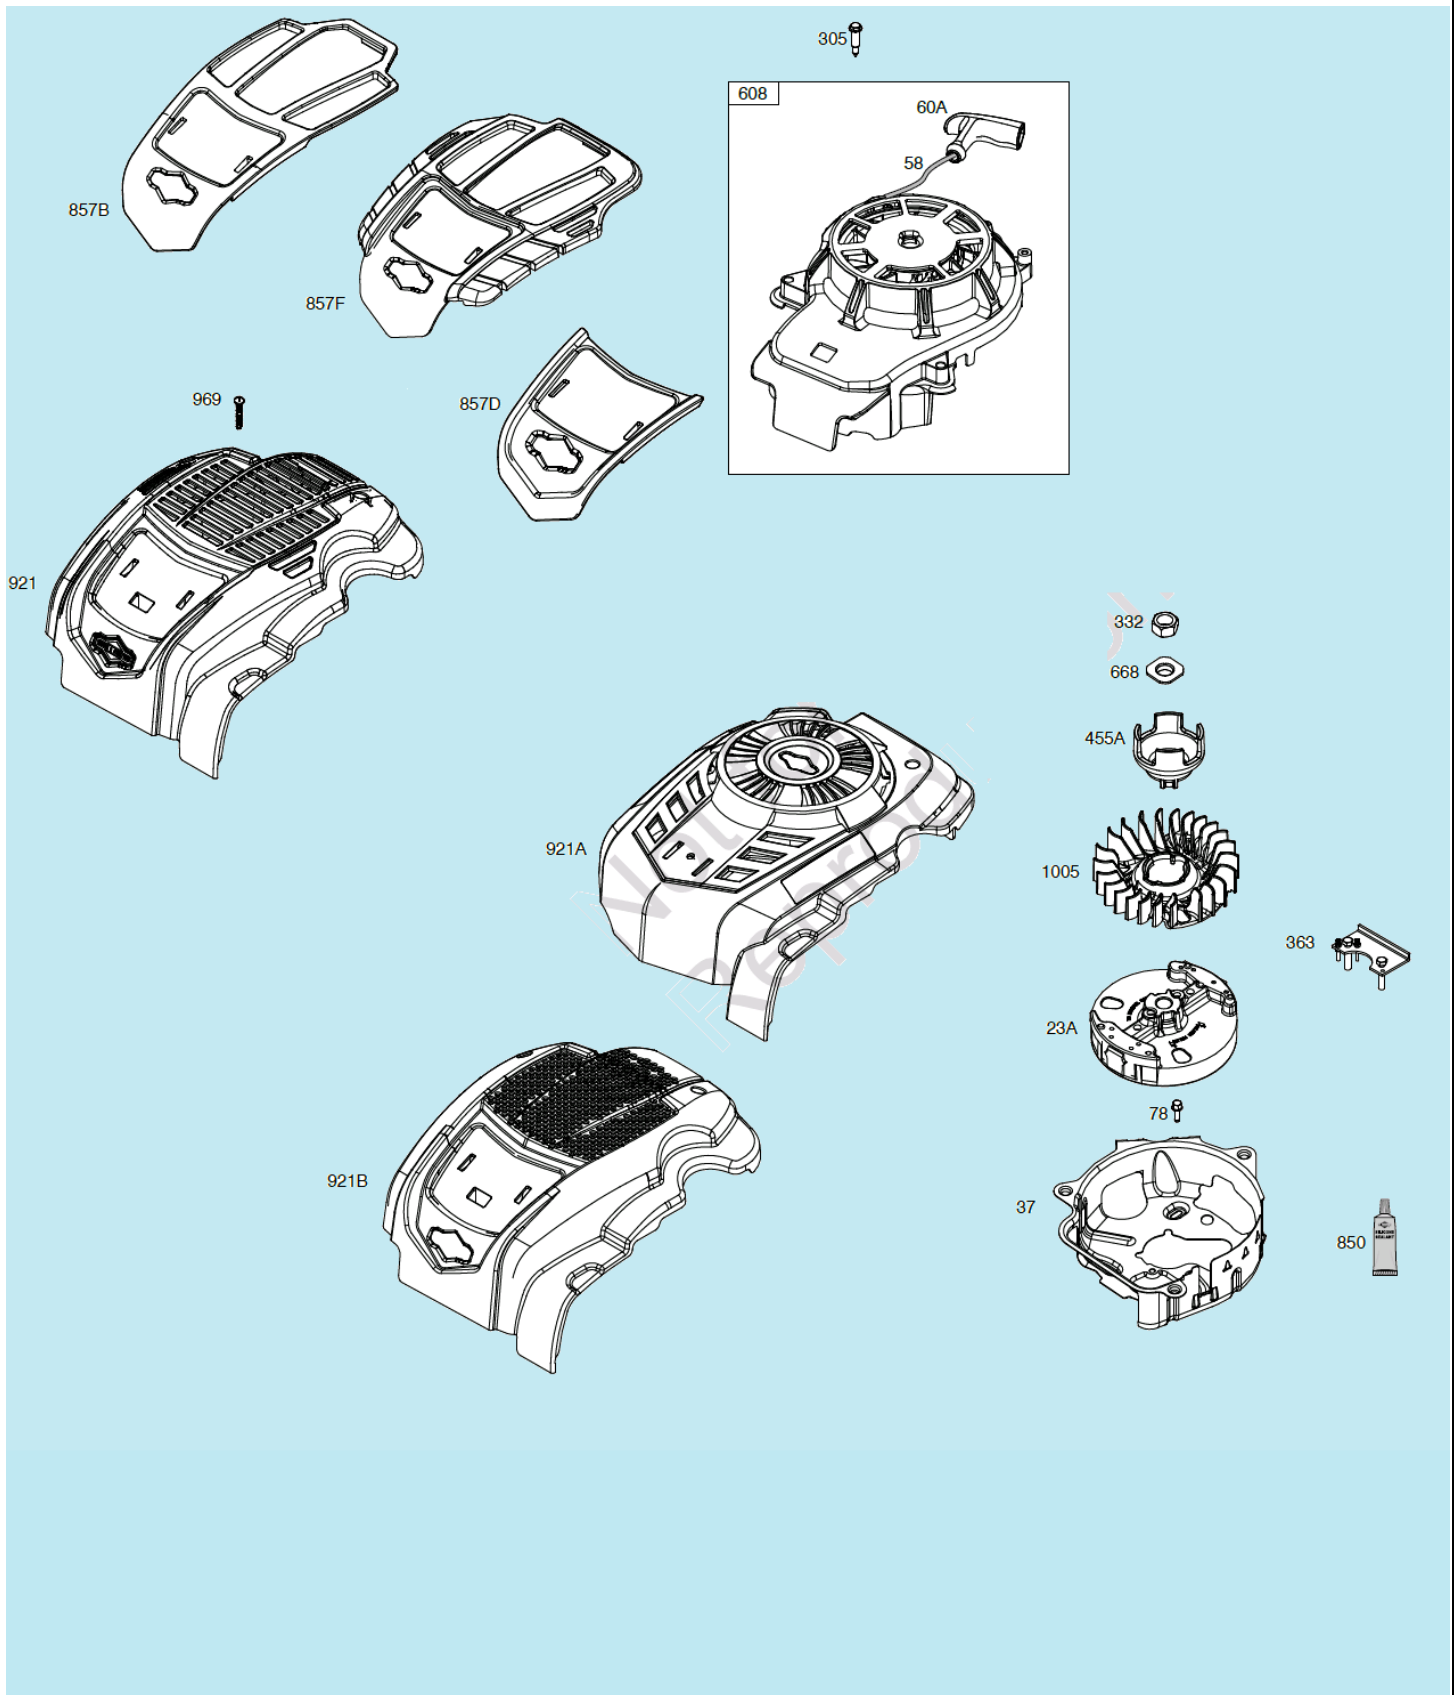

104M00

972A

972B

187

104M00

REF. NO.	PART NO.	DESCRIPTION	REF. NO.	PART NO.	DESCRIPTION	REF. NO.	PART NO.	DESCRIPTION
1	594100	Cylinder Assembly ----- Note ----- 595179 Cylinder Assembly Used on Type No(s). 0023, 0024, 0026, 0032, 0037, 0040, 0042, 0047, 0048, 0050, 0051, 0054, 0057, 0059, 0061, 0062, 0063, 0064, 0065, 0067, 0068, 0069, 0072, 0073, 0075, 0076, 0077, 0078, 0079, 0080, 0082, 0087, 0090, 0091, 0093, 0099, 0101, 0103, 0105, 0106, 0107, 0111, 0113, 0114, 0116, 0117.		595024	Crankshaft Used on Type No(s). 0017, 0021, 0034, 0036, 0044, 0046, 0048, 0054, 0061, 0062, 0068, 0070, 0077, 0080, 0081, 0088, 0091, 0092, 0098, 0104, 0105, 0106, 0108, 0109, 0110. 595241 Crankshaft Used on Type No(s). 0022, 0023, 0031, 0069, 0078, 0116, 0117, 0118. 595177 Crankshaft Used on Type No(s). 0039, 0052, 0083.	37	594103	Guard- Flywheel ----- Note ----- 594573 Guard- Flywheel Used on Type No(s). 0014, 0015, 0016, 0017, 0039, 0044, 0052, 0055, 0060, 0070, 0083, 0085, 0094, 0095, 0097, 0098, 0102, 0112. 595188 Guard- Flywheel Used on Type No(s). 0023, 0024, 0026, 0032, 0040, 0042, 0047, 0048, 0050, 0051, 0054, 0057, 0059, 0061, 0062, 0063, 0064, 0065, 0067, 0068, 0069, 0072, 0073, 0075, 0076, 0077, 0078, 0079, 0080, 0082, 0090, 0091, 0093, 0101, 0103, 0105, 0106, 0107, 0111, 0113, 0114, 0116, 0117. 595189 Guard- Flywheel Used on Type No(s). 0037, 0087, 0099.
3	299819s	Seal- Oil (Magneto Side)	20	399781s	Seal- Oil (PTO Side)	40	594092	Retainer- Valve
4	594101	Sump- Engine	22	692551	Screw (Crankcase Cover/Sump)	43	697799	Slinger- Governor/Oil ----- Note ----- 594560 Slinger- Governor/Oil Used on Type No(s). 0012, 0016, 0024, 0053, 0055, 0060, 0074, 0095, 0096, 0115.
5	594091	Head- Cylinder	22A	590763	Screw (Crankcase Cover/Sump)	45	590514	Tappet- Valve
7	592358	Gasket- Cylinder Head	23	595185	Flywheel	46	594090	Camshaft
11	590522	Tube- Breather	23A	594054	Flywheel	58	591108	Rope- Starter
12	799587	Gasket- Crankcase	23B	595183	Flywheel	60A	281434s	Grip- Starter Rope
13	590512	Screw (Cylinder Head)	24	222698s	Key- Flywheel	78	793480	Screw (Flywheel Guard)
16	594104	Crankshaft ----- Note ----- 594507 Crankshaft Used on Type No(s). 0010, 0028, 0040, 0043, 0051, 0056, 0082. 594572 Crankshaft Used on Type No(s). 0014, 0016, 0024, 0029, 0030, 0031, 0032, 0033, 0035, 0037, 0045, 0047, 0049, 0050, 0055, 0063, 0064, 0075, 0076, 0079, 0094, 0112.	25	594099	Piston Assembly (Standard)	104	590558	Pin- Float Hinge
			26	594098	Ring Set (Standard)	105	594581	Valve- Float Needle ----- Note ----- 698537 Valve- Float Needle Used on Type No(s). 0060.
			27	691588	Lock- Piston Pin			
			28	298909	Pin- Piston			
			29	594089	Rod- Connecting			
			32	691664	Screw (Connecting Rod)			
			33	594095	Valve- Exhaust			
			34	594094	Valve- Intake			
			35	590532	Spring- Valve (Intake)			
			36	590532	Spring- Valve (Exhaust)			