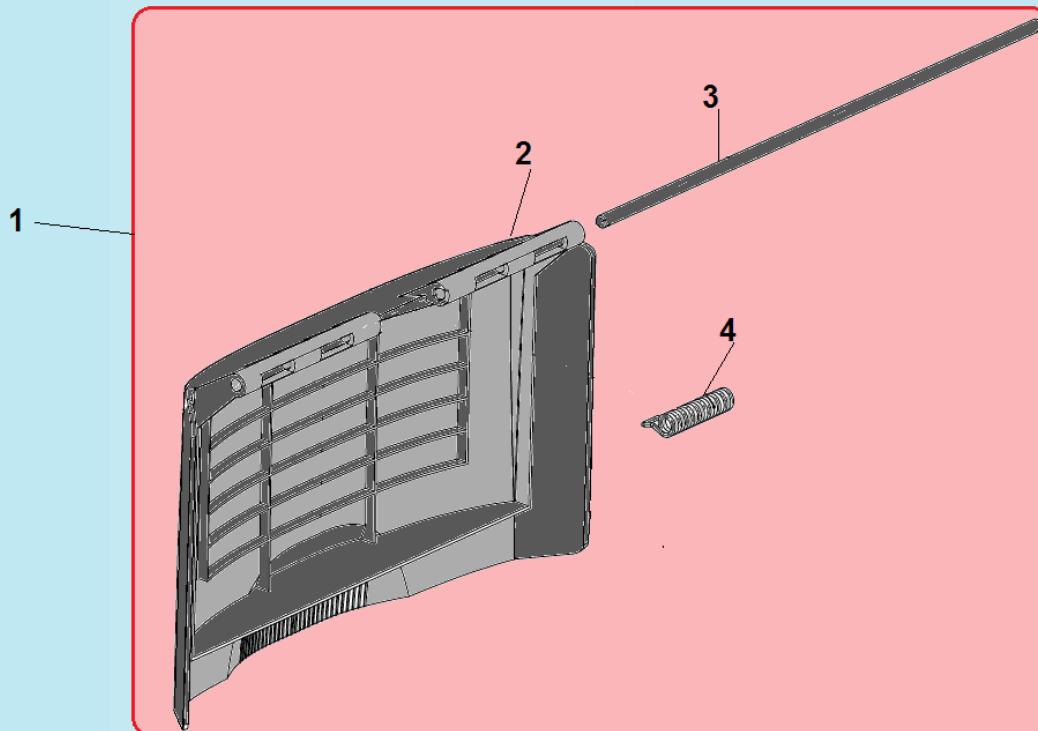

до 2018 г

№	Артикул	Наименование	К-во	№	Артикул	Наименование	К-во
1	35000F050000	Травосборник	1	14	22081F16Y010	Фиксатор вала редуктора	2
2	34080F160000	Дефлектор выброса травы назад	1	15	24211F050000	Ремень Z762	1
3	13071F16S010	Левый кронштейн крепления рукояток	1	16	11051F160000	Кожух ремня	1
4	34031F16D010	Втулки оси крышки	2	17	C5184	Нож для травы	1
5	23031T01D01A	Штифт	2	18	3/8-24X38	Болт крепления ножа	1
6	34010F160000	Крышка отсека травосборника комплект с осью	1	19	31061T01Z010	Шайба ф52x7 мм	1
7	13081F16S010	Правый кронштейн крепления рукояток	1	20	30010T06D010	Адаптер ножа	1
8	30051T01000A	Шпонка	2	21	11071T010000	Шайба адаптера	1
9	24202T00Y01B	Шкив ремня	1	22	11031F160000	Передняя панель	1
10	GB/T 77	Винт крепления шкива М6х15	1	23	11035F160000	Накладка панели	1
11	10010F160000	Корпус (дека)	1	24	34100F160000	Крышка отсека выброса травы	1
12	34081F16000A	Заглушка деки	1	25	34104F160000	Направляющая бокового выброса травы	1
13	24103T01D010	Пружина фиксации редуктора	1	26	79014T010000	АКБ	1

*адаптер 30010T02Y010 применяется до s/n 33032000050 и после s/n 3303210900101, вал 22,2 мм
адаптер 30010T06Y010 применяется в диапазоне s/n 33032000051-3303210900100, вал 25мм

№	Артикул	Наименование	К-во	№	Артикул	Наименование	К-во
1	34100F160000	Крышка отсека выброса травы	1	5	34103F160000	Крышка отсека выброса травы	1
2	34019F16D010	Болт М6х16	2	6	34101F16Y010	Кронштейн крепления крышки	1
3	34102F16D010	Ось крепления крышки	1	7	34105F16D010	Пружина	1
4	GB/T 896-86	Стопорная шайба	1				