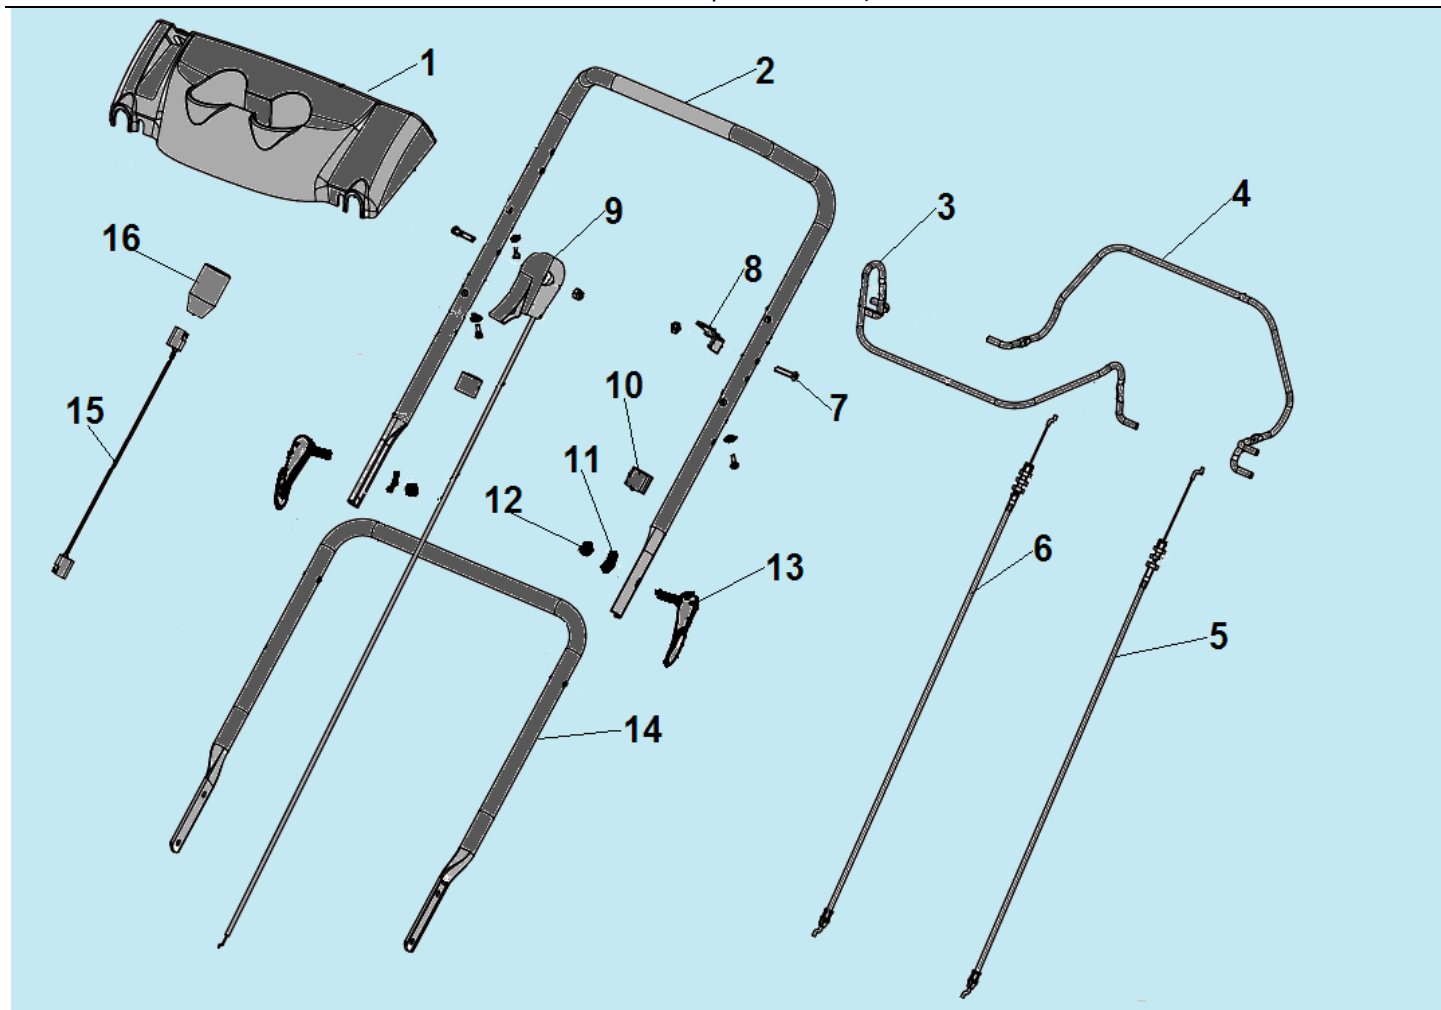

№	Артикул	Наименование	К-во	№	Артикул	Наименование	К-во
1	14063F160010	Декоративная панель	1	9	14060TRA130A	Трос газа с рычагом	1
2	13000F050000	Верхняя рабочая рукоятка	1	10	14081T020000	Хомут крепления троса	2
3	14010T03S010	Рычаг выключения двигателя	1	11	13042T01D01A	Фасонная шайба	2
4	14030T01S010	Рычаг включения хода	1	12	GB/T 6172.2	Гайка M8	2
5	14070F170010	Трос включения хода	1	13	13031C090001	Рычаг фиксатор рабочей рукоятки	2
6	14050F160000	Трос выключения двигателя	1	14	13011F02S010	Нижняя рабочая рукоятка	1
7	GB/T 818	Болт M6x30	1	15	15011T010000	Кабель пусковой кнопки	1
8	14091T01Y010	Кронштейн крепления тросов	1	16	15012F160000	Кнопка запуска двигателя	1