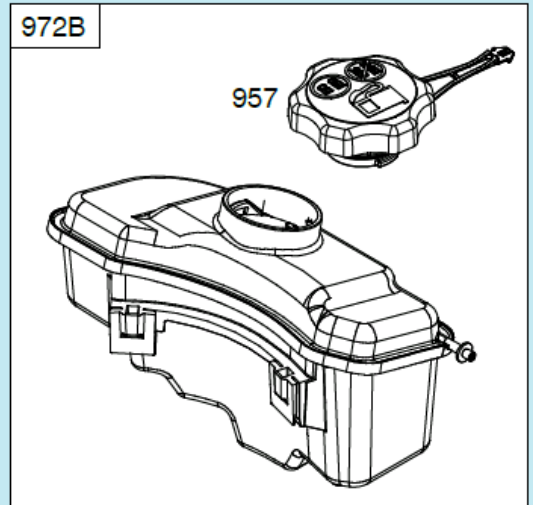

104M00

972A

972B

187

104M00

REF. NO.	PART NO.	DESCRIPTION	REF. NO.	PART NO.	DESCRIPTION	REF. NO.	PART NO.	DESCRIPTION
1	594100	Cylinder Assembly ----- Note ----- 595179 Cylinder Assembly Used on Type No(s). 0023, 0024, 0026, 0032, 0037, 0040, 0042, 0047, 0048, 0050, 0051, 0054, 0057, 0059, 0061, 0062, 0063, 0064, 0065, 0067, 0068, 0069, 0072, 0073, 0075, 0076, 0077, 0078, 0079, 0080, 0082, 0087, 0090, 0091, 0093, 0099, 0101, 0103, 0105, 0106, 0107, 0111, 0113, 0114, 0116, 0117.		595024	Crankshaft Used on Type No(s). 0017, 0021, 0034, 0036, 0044, 0046, 0048, 0054, 0061, 0062, 0068, 0070, 0077, 0080, 0081, 0088, 0091, 0092, 0098, 0104, 0105, 0106, 0108, 0109, 0110. 595241 Crankshaft Used on Type No(s). 0022, 0023, 0031, 0069, 0078, 0116, 0117, 0118. 595177 Crankshaft Used on Type No(s). 0039, 0052, 0083.	37	594103	Guard- Flywheel ----- Note ----- 594573 Guard- Flywheel Used on Type No(s). 0014, 0015, 0016, 0017, 0039, 0044, 0052, 0055, 0060, 0070, 0083, 0085, 0094, 0095, 0097, 0098, 0102, 0112. 595188 Guard- Flywheel Used on Type No(s). 0023, 0024, 0026, 0032, 0040, 0042, 0047, 0048, 0050, 0051, 0054, 0057, 0059, 0061, 0062, 0063, 0064, 0065, 0067, 0068, 0069, 0072, 0073, 0075, 0076, 0077, 0078, 0079, 0080, 0082, 0090, 0091, 0093, 0101, 0103, 0105, 0106, 0107, 0111, 0113, 0114, 0116, 0117. 595189 Guard- Flywheel Used on Type No(s). 0037, 0087, 0099.
3	299819s	Seal- Oil (Magneto Side)	20	399781s	Seal- Oil (PTO Side)	40	594092	Retainer- Valve
4	594101	Sump- Engine	22	692551	Screw (Crankcase Cover/Sump)	43	697799	Slinger- Governor/Oil ----- Note ----- 594560 Slinger- Governor/Oil Used on Type No(s). 0012, 0016, 0024, 0053, 0055, 0060, 0074, 0095, 0096, 0115.
5	594091	Head- Cylinder	22A	590763	Screw (Crankcase Cover/Sump)	45	590514	Tappet- Valve
7	592358	Gasket- Cylinder Head	23	595185	Flywheel	46	594090	Camshaft
11	590522	Tube- Breather	23A	594054	Flywheel	58	591108	Rope- Starter
12	799587	Gasket- Crankcase	23B	595183	Flywheel	60A	281434s	Grip- Starter Rope
13	590512	Screw (Cylinder Head)	24	222698s	Key- Flywheel	78	793480	Screw (Flywheel Guard)
16	594104	Crankshaft ----- Note ----- 594507 Crankshaft Used on Type No(s). 0010, 0028, 0040, 0043, 0051, 0056, 0082. 594572 Crankshaft Used on Type No(s). 0014, 0016, 0024, 0029, 0030, 0031, 0032, 0033, 0035, 0037, 0045, 0047, 0049, 0050, 0055, 0063, 0064, 0075, 0076, 0079, 0094, 0112.	25	594099	Piston Assembly (Standard)	104	590558	Pin- Float Hinge
			26	594098	Ring Set (Standard)	105	594581	Valve- Float Needle ----- Note ----- 698537 Valve- Float Needle Used on Type No(s). 0060.
			27	691588	Lock- Piston Pin			
			28	298909	Pin- Piston			
			29	594089	Rod- Connecting			
			32	691664	Screw (Connecting Rod)			
			33	594095	Valve- Exhaust			
			34	594094	Valve- Intake			
			35	590532	Spring- Valve (Intake)			
			36	590532	Spring- Valve (Exhaust)			